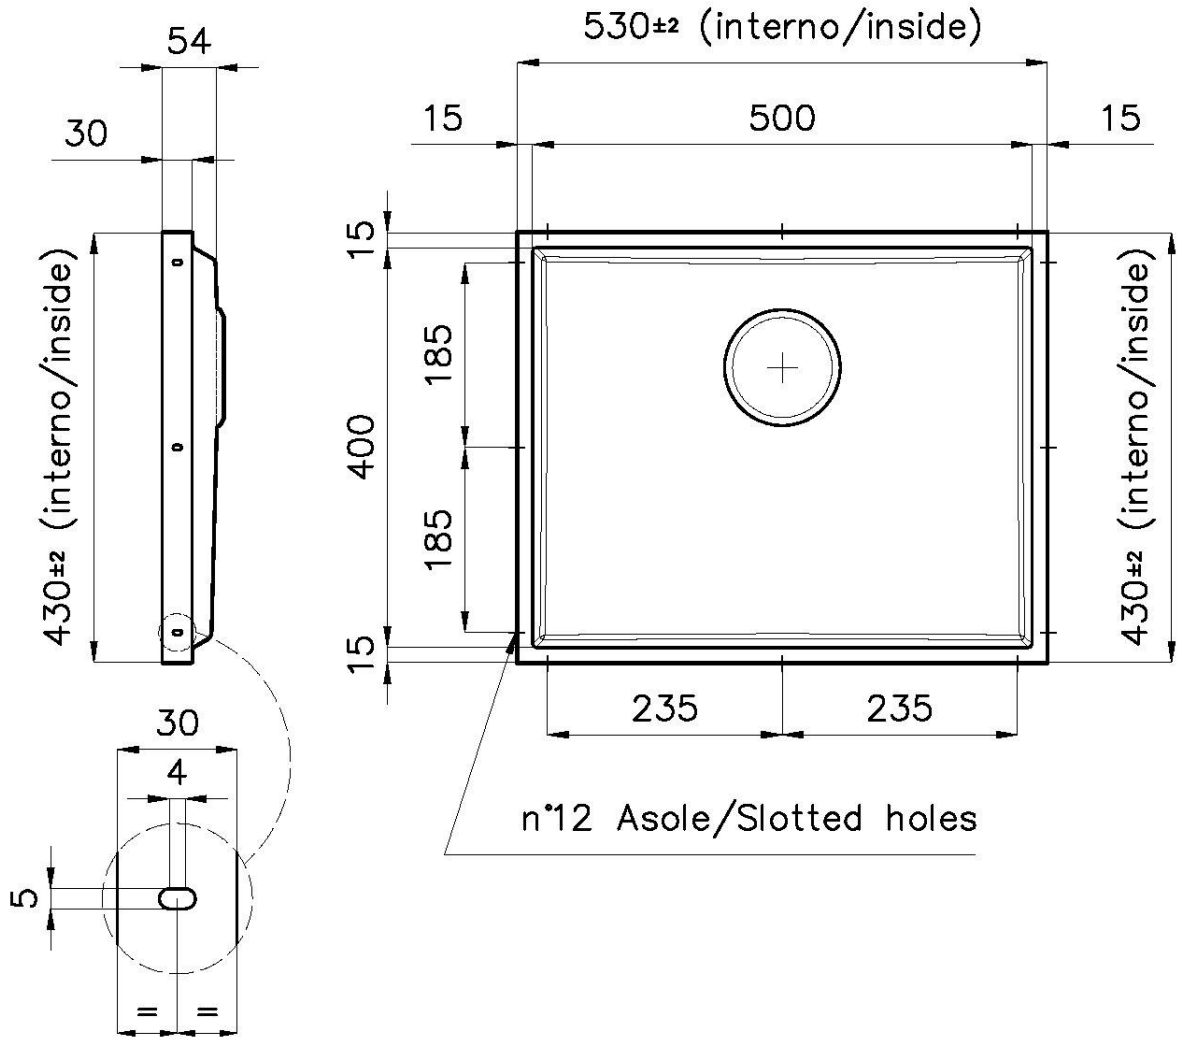

Dimensions 530 x 430 mm

---

Numéro cuves 1 cuve

---

Mesure cuve 506 x 406 mm

---

Équipement standard Vidange, trop-plein Foster et tuyau ondulé universel (pour l'installation de différents débordements), Emballage en boîte

---

Trou d'encastrement Voir fiche technique

---

Vidange Vidange de 3,5

---

Notes: Pour plaques de 12 mm d'épaisseur

---

## DESSINS TECHNIQUES

DETTAGLIO PER TROPPO PIENO / OVERFLOW DETAILS